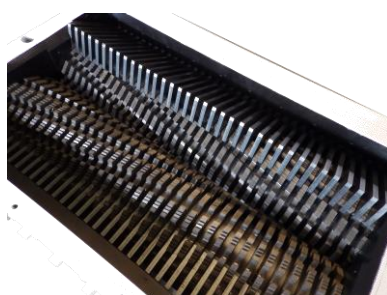

Maquinas de trituraci^ón de papel JBF-Data Cut

trituradora de alto rendimiento para aplicaciones profesionales en el campo de la trituraci^ón de papel

- papel de hojas sueltas
- carpetas de archivos completos incl. el metal mecanismo de cierre
- libros
- paquetes completos de continuas-papel-listas

línea de la máquina completa, existente:

- cinta transportadora de alimentación, adaptado a la situación cliente existente
- pre-trituradora JBF 38/54, carga conectada de acuerdo con las necesidades del cliente
- fine-trituradora para una trituraci^ón definida de los datos de material protegido de acuerdo con DIN 66399
- cinta transportadora de salida fuera del bastidor de la máquina para el transporte del material triturado
- conexiones y el control de integraci^ón de dispositivos de aspiraci^ón, son posibles transportadores y contenedores de prensa
- DCM-máquinas con metro de metal magnetic separador montado bajo la pre-desfibradora
- destructor secundario

Datos técnicos destructoras DC-DCM

	DC/DCM 600	DC/DCM 800	DC/DCM 1000	DC/DCM 2000
Capacidad hasta approx.*)	650 / 600 kg / h	850 kg / h	1000 kg / h	2100 kg / h
Potencia motor pre-shredder (kW)	7,5	9,2	2 x 7,5	2 x 9,2 (alt. 2 x 11)
Potencia motor fine shredder (kW)	9,2	9,2	9,2	2 x 9,2
<u>medidas (largo x ancho x alto)</u>				
DC – version en linea (mm)	5400 x 1150 x 2550	5400 x 1150 x 2550	5850 x 1150 x 2850	4360 x 1810 x 3090
DCM – version en linea (mm)	6350 x 1150 x 2900	6350 x 1150 x 2900	7410 x 1150 x 3110	4360 x 1810 x 3090 **)
<u>Peso (kg)</u>				
DC incl. cinta de alimentaci ^ó n	2200	2200	2600	6000
DCM incl. cinta de alimentaci ^ó n	2500	2500	2900	6700